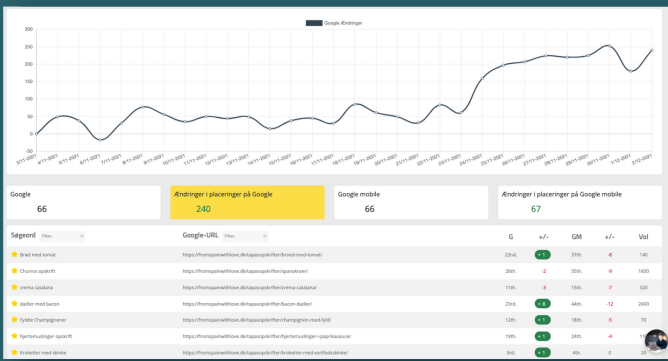

## NÅR DU ER I GANG

NÅR DU HAR ÆN ELLER FLERE AKTIVE KUNDER I SYSTEMET FÅR DU ADGANG TIL FØLGENDE OMRÅDER. SKULLE DU MANGLE NOGET, SÅ TØV IKKE MED AT KONTAKTE OS.

### KONTROLPANEL

HER FÅR DU ET HURTIGT OVERBLIK OVER SIDENS PERFORMANCE, SAMT HVOR LANGT VI ER MED PERIODENS OPGAVER.

### RANKTRAKCER

FØLG SØGEORDENES UDVIKLING BÅDE PÅ DESKTOP OG MOBIL.