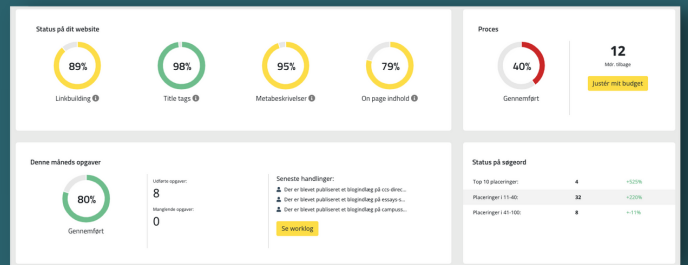

SETION

NÅR DU ER I GANG

NÅR DU HAR ÆN ELLER FLERE AKTIVE KUNDER I SYSTEMET FÅR DU ADGANG TIL FØLGENDE OMRÅDER. SKULLE DU MANGLE NOGET, SÅ TØV IKKE MED AT KONTAKTE OS.

KONTROLPANEL

HER FÅR DU ET HURTIGT OVERBLIK OVER SIDENS PERFORMANCE, SAMT HVOR LANGT VI ER MED PERIODENS OPGAVER.