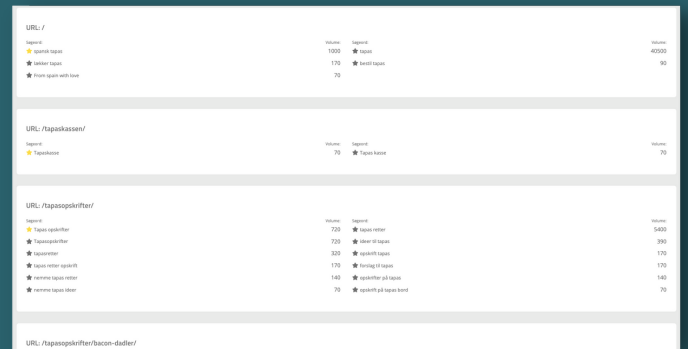

SØGEORDSANALYSEN

DU HAR ALTID ADGANG TIL SØGEORDSANALYSEN DER ER GRUNDLAGET FOR ALT ARBEJDET.